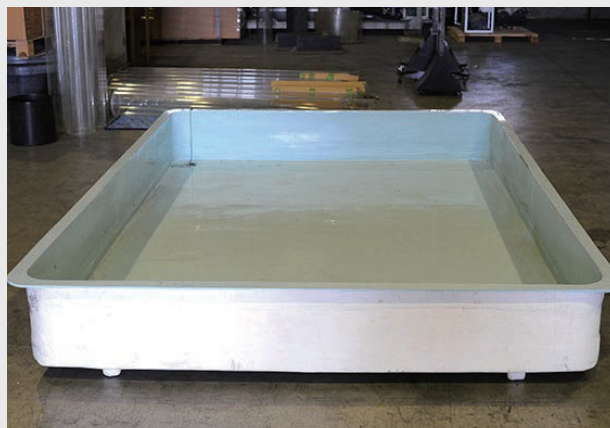

大きな長方形のFRPプールになります。
 大きいものなのでその分重たく大人の男性4人くらいで運べるかというものになります。
 サイズ感などは写真をご参考をお願いします。
 展示会での簡易池等の使用がおすすめです。

サイズ：幅3000mm × 奥行2000mm × 高さ300mm

素材：FRP

架台：－

水量：約1800リットル

ろ過仕様：オプション取付可

クーラー：オプション取付可

外装板：－