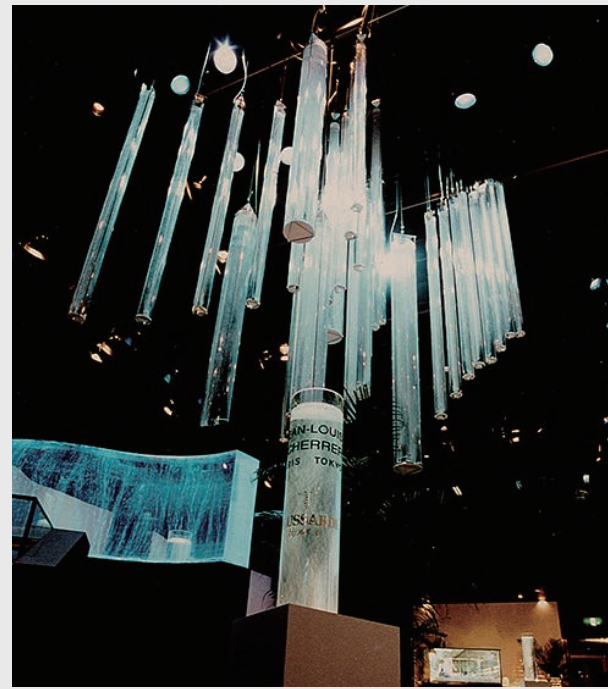

円柱水槽 90φ、200φ

本社(048-577-8448) 東京営業所(03-5912-1550)

架台なしの亚克力円柱水槽になります。このような細めの円柱水槽はいろんな表現に使用されます。

過去には一番細い円柱を多数吊るす演出で使用しました。

現在ではこのような細いタイプの円柱泡水槽などはあまり見かけませんが、何かの展示のアクセントとしての使用をご検討の際は是非ご相談ください。

サイズ：A:直径 90mm × 高さ2000mm