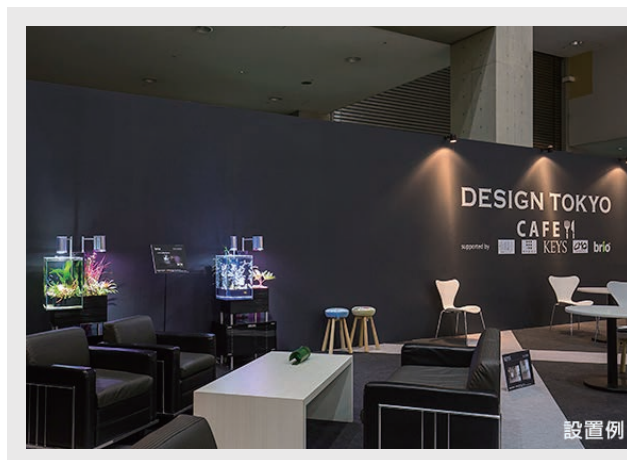

>>brio35公式HP (URL: <http://www.bempartner.com/products/brio/design/>)

設置例

サイズ：水槽部 幅280mm × 奥行280mm × 高430mm

素材：ガラス

架台：幅550mm × 奥行400mm × 高560mm

水量：約36リットル

ろ過仕様：オーバーフロー

クーラー：-