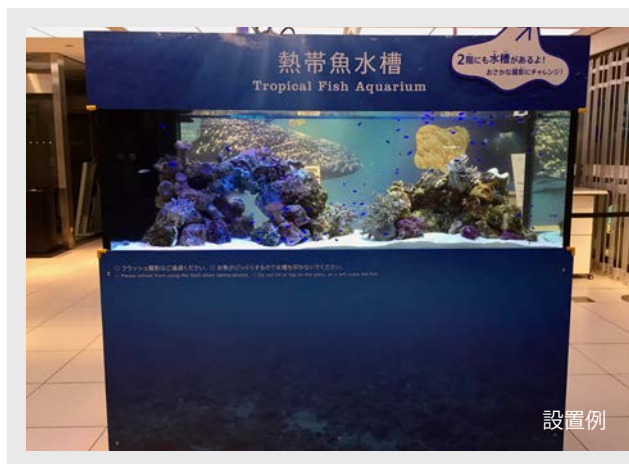

ガラス水槽 2000

特注一点ものの大型ガラス水槽です。

幅や重量があるので設置場所の耐荷重や運搬経路の確認が必須だったり手間はかかりますが、設置された水槽はガラスの透明感と高級感が加わりとても存在感があります。

サイズ：幅2000mm × 奥行700mm × 高さ700mm

素材：ガラス

架台：高さ：950mm

水量：約1200リットル

ろ過仕様：オーバーフロー