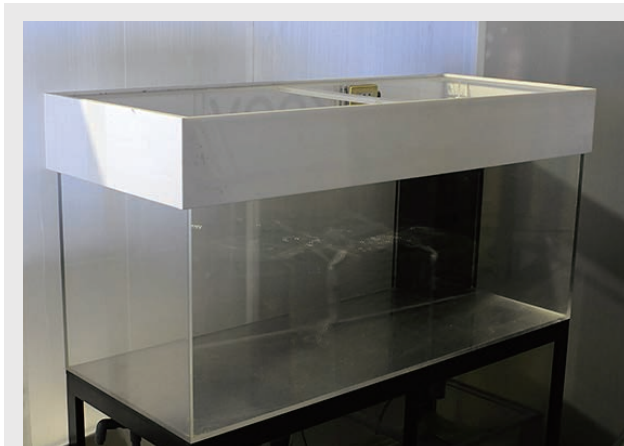

アクリル水槽 1500

架台の高さが他の水槽より低く子供の目線に丁度良い高さに設定された特注水槽です。
以前は小学生の子供たちを対象としたイベントで使用されました。
水量も約540Lと多く、水槽でとても大事なろ過設備もしっかりしているのでお魚もたくさん入れられます。
但し、架台の外装板がないためご用意していただく必要があります。

サイズ：幅1500mm × 奥行600mm × 高さ600mm

素材：アクリル

架台：高さ：665mm

水量：約540リットル

ろ過仕様：オーバーフロー

クーラー：あり

外装板：-

備考：ライトカバー付

在庫：1台

 総重量は650kgです。