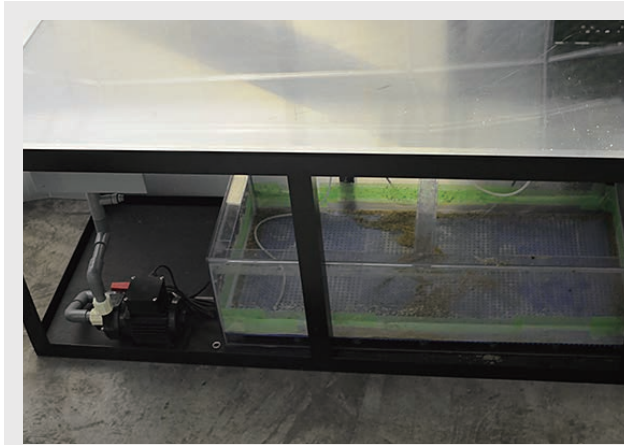

アクリル水槽 1500

架台の高さが他の水槽より低く子供の目線に丁度良い高さに設定された特注水槽です。
以前は小学生の子供たちを対象としたイベントで使用されました。
水量も約540Lと多く、水槽でとても大事なろ過設備もしっかりしているのでお魚もたくさん入れられます。
但し、架台の外装板がないためご用意していただく必要があります。

サイズ：幅1500mm × 奥行600mm × 高さ600mm

素材：アクリル

架台：高さ：665mm

水量：約540リットル

ろ過仕様：オーバーフロー

クーラー：あり

外装板：-

備考：ライトカバー付

在庫：1台

 総重量は650kgです。