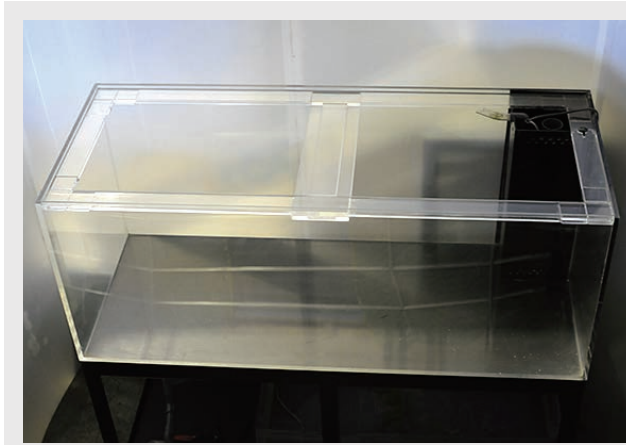

アクリル水槽 1500

架台の高さが他の水槽より低く子供の目線に丁度良い高さに設定された特注水槽です。
以前は小学生の子供たちを対象としたイベントで使用されました。
水量も約540Lと多く、水槽でとても大事なろ過設備もしっかりしているのでお魚もたくさん入れられます。
但し、架台の外装板がないためご用意していただく必要があります。

サイズ：幅1500mm × 奥行600mm × 高さ600mm

素材：アクリル

架台：高さ：665mm

水量：約540リットル

ろ過仕様：オーバーフロー

クーラー：あり

外装板：-

備考：ライトカバー付

在庫：1台

 総重量は650kgです。