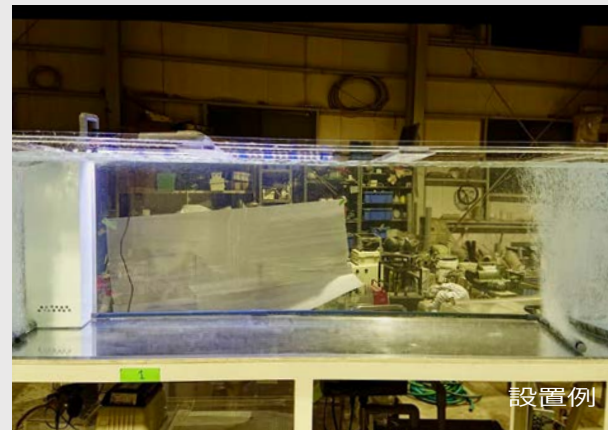

アクリル水槽 1800

これまでにたくさんの展示会で使用され活躍している水槽です。

奥行、高さ600mmあり水量もトータルで約600L入るのでゆとりを持ったレイアウトでの演出や、またお魚を多めに泳がせることが可能です。2台の在庫がございますので並べて展示をすることが可能です。

水槽用の冷水域対応のクーラーはとて高額なため、冷水域対応のハイパワークーラーを搭載したこの水槽はとて貴重になります。

もちろん熱帯魚も対応可能となっておりますので、設置例などご参考にご検討下さい。

サイズ：幅1800mm × 奥行600mm × 高さ600mm

素材：アクリル

架台：高さ：800mm

水量：約650リットル

ろ過仕様：オーバーフロー

クーラー：あり

外装板：アルミ

備考：ライトカバー付