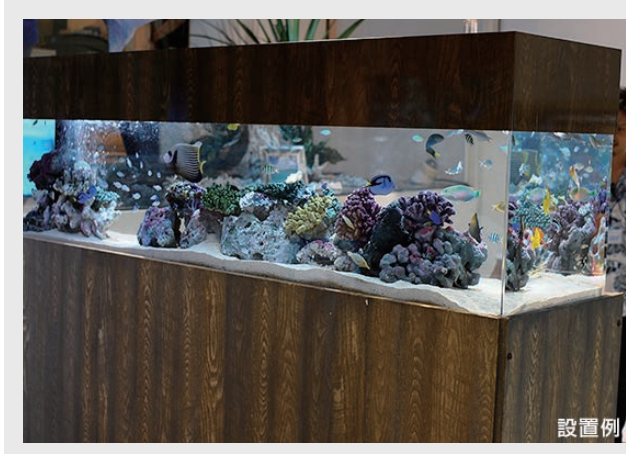

総重量は500kgです。

2tトラックで搬入します。

詳細な図面でご確認いただけます。

必要電源は100Vです。

参考費用

レンタル料金 (1週間以内)	・・・	¥150,000
運搬料金 (搬入、搬出)	・・・	¥250,000
生体・消耗品等料金	・・・	¥151,600

合計 (税別) ¥551,600