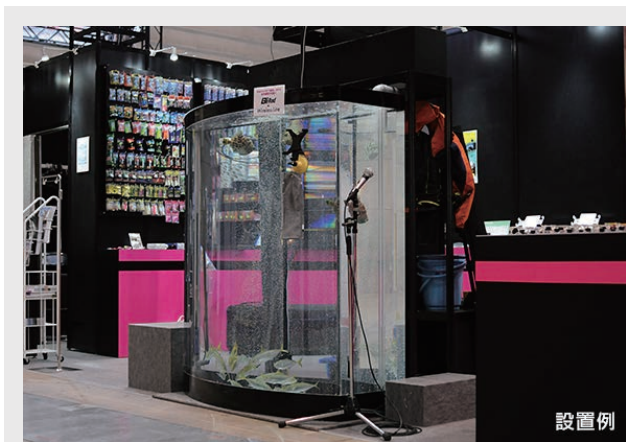

# かまぼこ型水槽

高さが1660mmあり、弊社のレンタル水槽のなかで一番高さがあるものになります。

形状が特徴的で『板かまぼこ』の形をしていて、また高さもあることから広い会場でも目立ちます。

架台がなく板などを敷いた床にそのまま設置するため、敷板等をご用意していただく必要があります。

但し水槽自体が重たく約450kgあり、更に水を入れると約1.5tくらいの総重量となるため設置場所の耐荷重を必ずお調べ願います。

過去設置場所 (パシフィコ横浜)

サイズ：幅1460mm × 奥行640mm / 460mm × 高さ1660mm

素材：アクリル

架台：-

水量：約1000リットル

ろ過仕様：オプション取付可

クーラー：オプション取付可

外装板：-