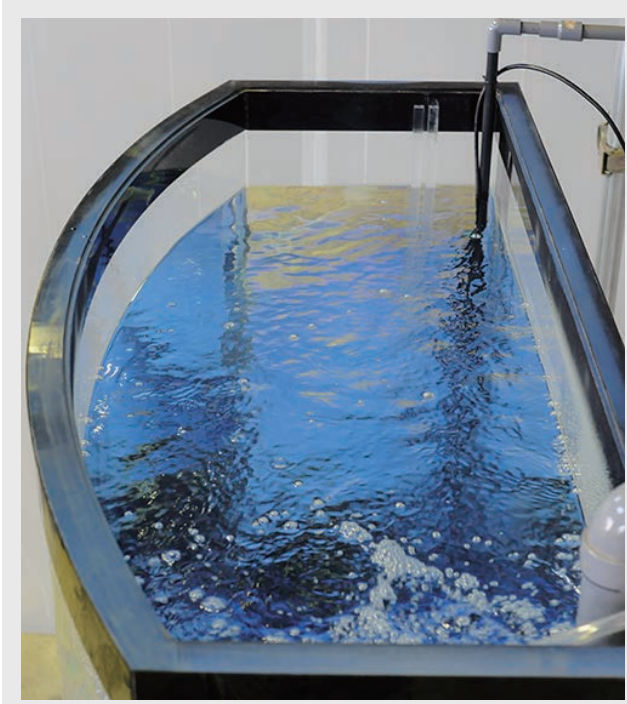

# かまぼこ型水槽

高さが1660mmあり、弊社のレンタル水槽のなかで一番高さがあるものになります。

形状が特徴的で『板かまぼこ』の形をしていて、また高さもあることから広い会場でも目立ちます。

架台がなく板などを敷いた床にそのまま設置するため、敷板等をご用意していただく必要があります。

但し水槽自体が重たく約450kgあり、更に水を入れると約1.5tくらいの総重量となるため設置場所の耐荷重を必ずお調べ願います。

過去設置場所 (パシフィコ横浜)

サイズ：幅1460mm × 奥行640mm / 460mm × 高さ1660mm

素材：アクリル

架台：-

水量：約1000リットル

ろ過仕様：オプション取付可

クーラー：オプション取付可

外装板：-