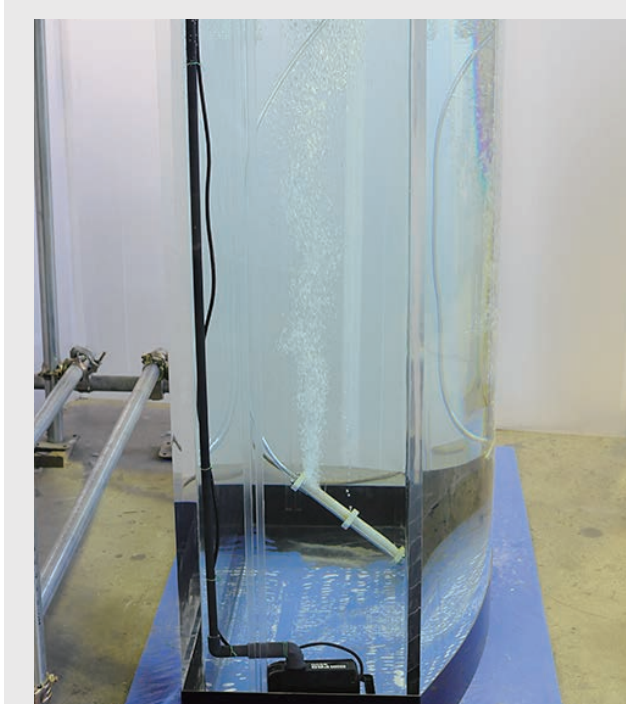

# かまぼこ型水槽

高さが1660mmあり、弊社のレンタル水槽のなかで一番高さがあるものになります。

形状が特徴的で『板かまぼこ』の形をしていて、また高さもあることから広い会場でも目立ちます。

架台がなく板などを敷いた床にそのまま設置するため、敷板等をご用意していただく必要があります。

但し水槽自体が重たく約450kgあり、更に水を入れると約1.5tくらいの総重量となるため設置場所の耐荷重を必ずお調べ願います。

過去設置場所 (パシフィコ横浜)

サイズ：幅1460mm × 奥行640mm / 460mm × 高さ1660mm

素材：アクリル

架台：-

水量：約1000リットル

ろ過仕様：オプション取付可

クーラー：オプション取付可

外装板：-