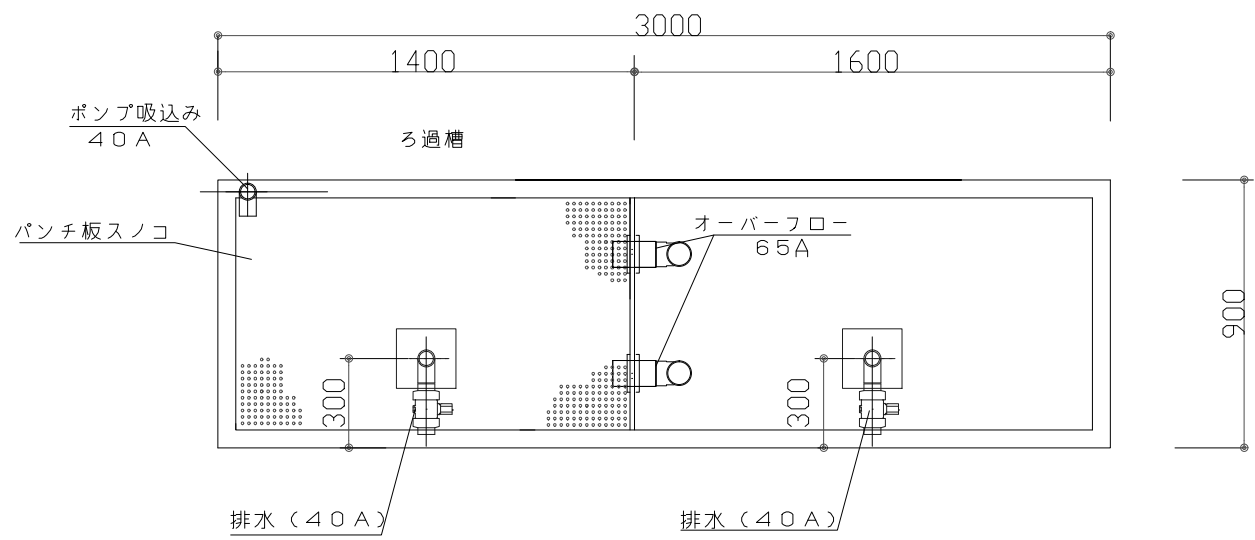

平面図

# FRP水槽 3000x900x1050H

仕様

- 配色:ブルー (Color: Blue)
- 断熱:50ミリ (Insulation: 50mm)
- 他:オーバーフロー加工 蓋有り(断熱) (Others: Overflow processing, lid included (insulation))

正面図

右側面図