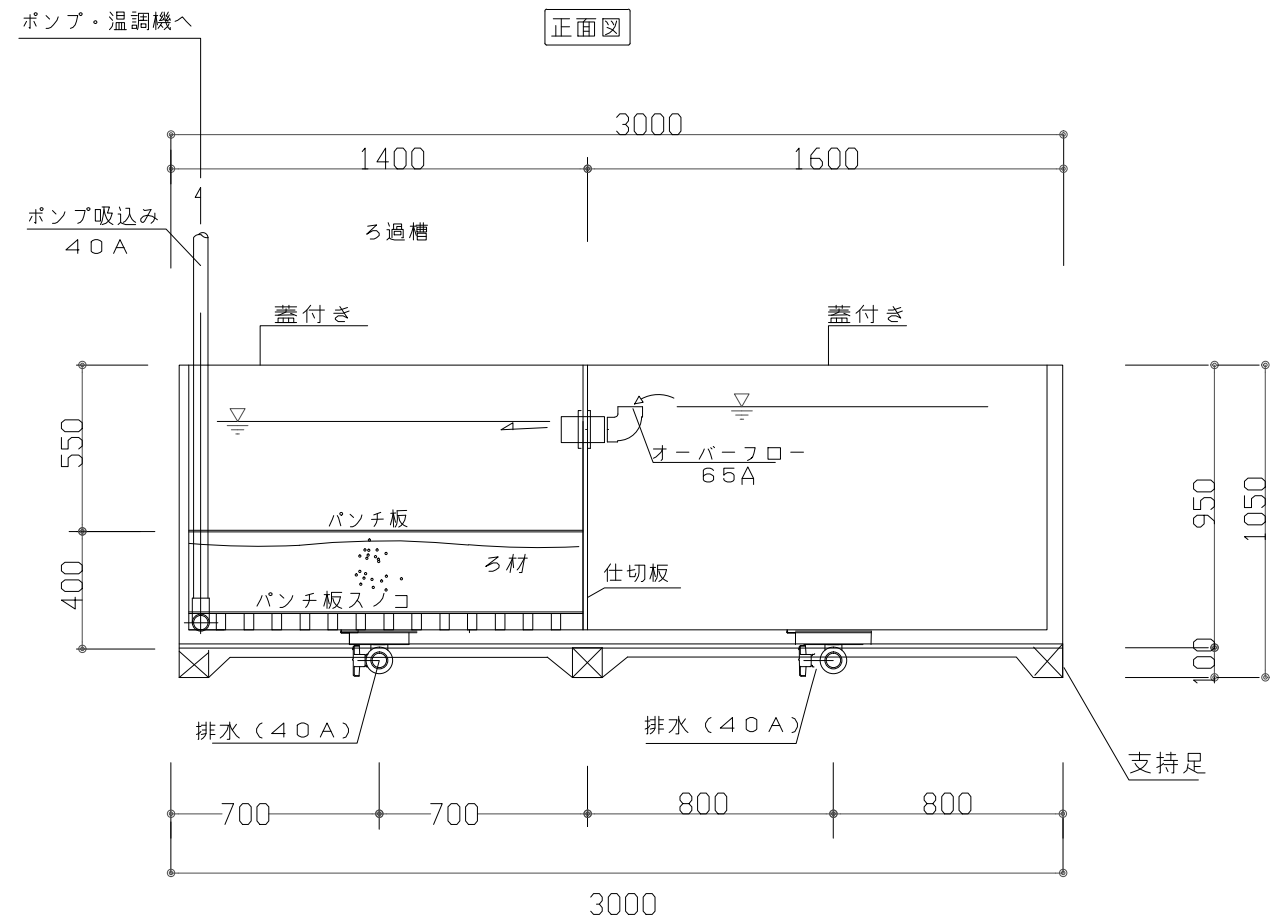

平面図

# FRP水槽 3000x900x1050H

仕様

- 配色:ブルー (Color: Blue)
- 断熱:50ミリ (Insulation: 50mm)
- 他:オーバーフロー加工 蓋有り(断熱) (Others: Overflow processing, lid included (insulation))

正面図

右側面図